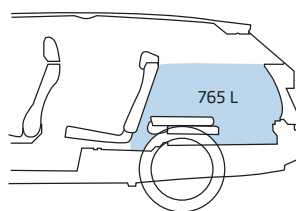

CAPACIDAD

Fotos referenciales. Confirmar stock de modelos en concesionario.
Opciones, especificaciones y equipamientos sujetos a cambio sin previo aviso.
Edición ficha técnica Kodiaq junio 2020.

x = De serie - = No disponible Op = Opcional (Tiempo de entrega aproximado 5 meses / costo adicional)

Todos los modelos
fabricados en
Europa

Škoda Kodiaq 2/2