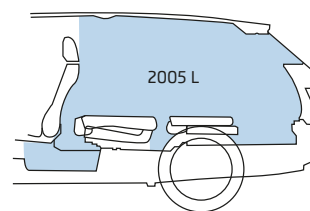

CAPACIDAD

Fotos referenciales. Confirmar stock de modelos en concesionario.
Opciones, especificaciones y equipamientos sujetos a cambio sin previo aviso.
Edición ficha técnica Kodiaq junio 2020.

x = De serie - = No disponible Op = Opcional (Tiempo de entrega aproximado 5 meses / costo adicional)

Todos los modelos
fabricados en
Europa

Škoda Kodiaq 2/2