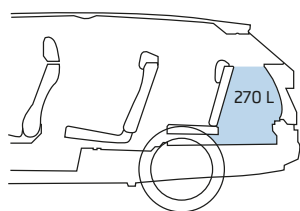

CAPACIDAD

Fotos referenciales. Confirmar stock de modelos en concesionario.
Opciones, especificaciones y equipamientos sujetos a cambio sin previo aviso.
Edición ficha técnica Kodiaq junio 2020.

x = De serie - = No disponible Op = Opcional (Tiempo de entrega aproximado 5 meses / costo adicional)

Todos los modelos
fabricados en
Europa

Škoda Kodiaq 2/2